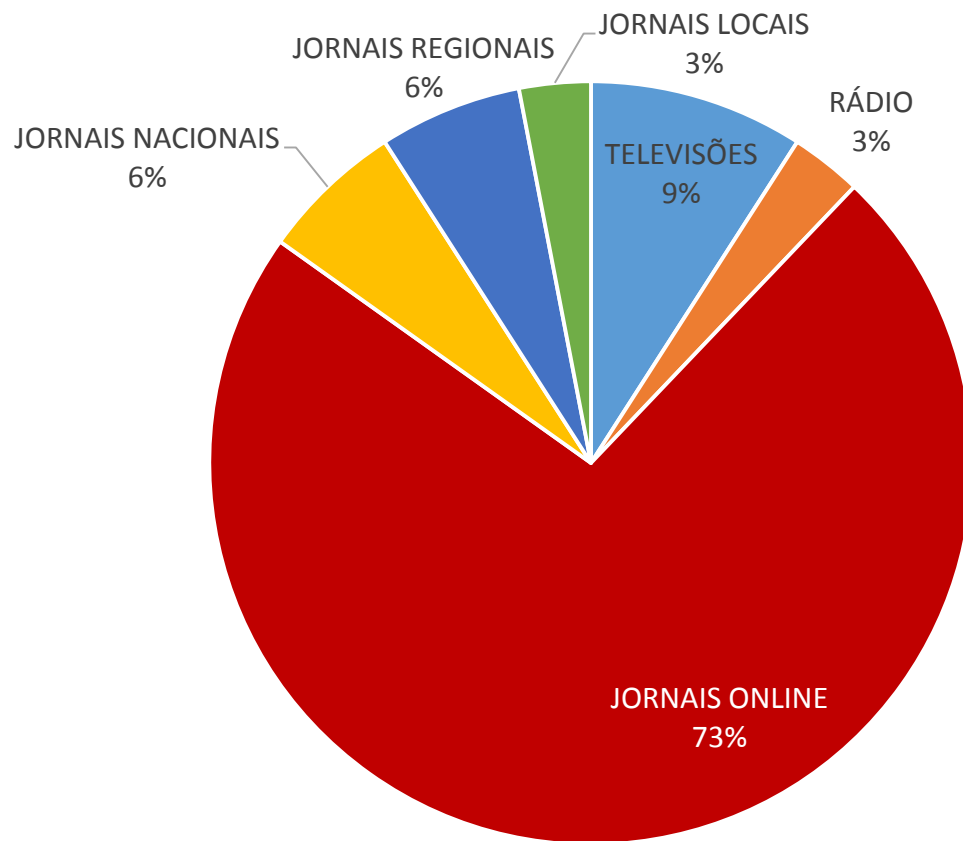

1 6 J A N E I R O A 0 6 D E M A R Ç O

Exposição

Arganil Capital do Rally

Cerâmica Arganilense

EM NÚMEROS

4.922 VISITAS

ALCANCE INTERNACIONAL

- Espanha;
- Inglaterra;
- Holanda;
- Bélgica;

ALCANCE NACIONAL

- Aveiro;
- Braga;
- Castelo Branco;
- Coimbra;
- Faro;
- Guarda;
- Leiria;
- Lisboa;
- Porto;
- Setúbal
- Santarém;
- Viseu;

ALCANCE NOS MEDIA

ALCANCE NOS MEDIA

■ TELEVISÕES ■ RÁDIO ■ JORNAIS ONLINE ■ JORNAIS NACIONAIS ■ JORNAIS REGIONAIS ■ JORNAIS LOCAIS